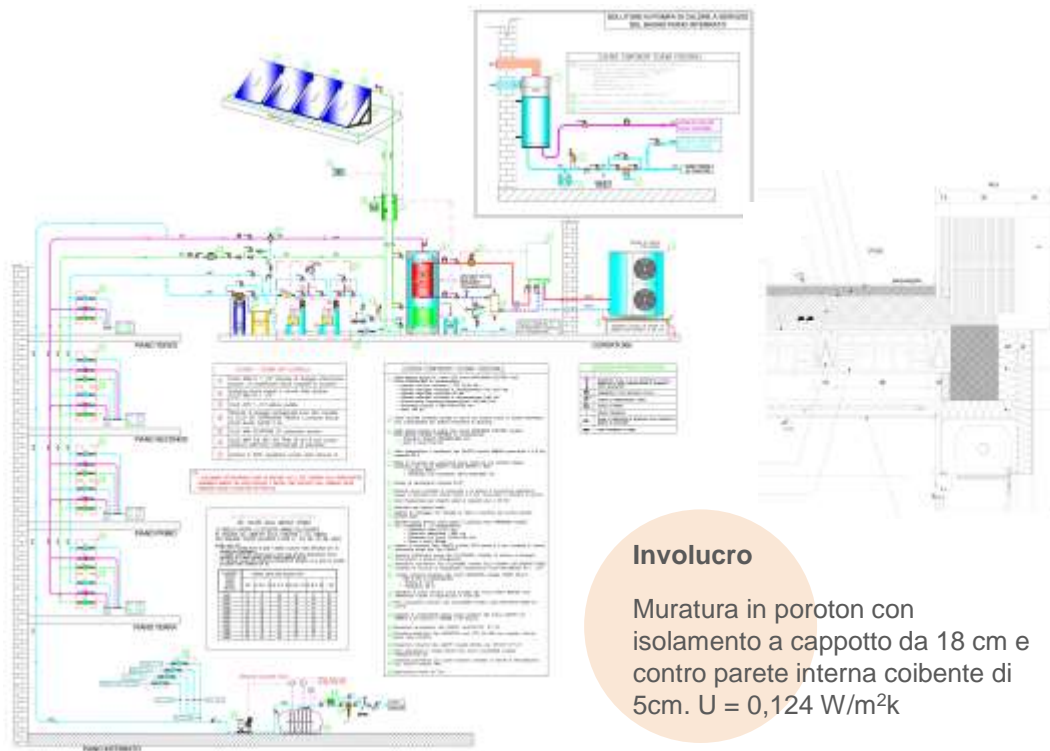

Progettazione: creazione del prototipo digitale tramite modello BIM.

**Cantiere:** creazione di alter ego digitale mediante modello BIM as built aggiornato in progress e classificazione degli elementi

**FER (67,3 %)**

Impianto fotovoltaico, 30 pannelli, potenza di picco 6300 Wp  
 Solare termico, 4 pannelli pari a 9 m<sup>2</sup>

**Pannelli radianti a bassa temperatura posati a soffitto**

Immediatezza della temperatura  
 Tubazioni totalmente ispezionabili  
 Realizzazione di controsoffitto tecnico  
 Alleggerimento dei carichi sul solaio

**Impianti centralizzati con contabilizzazione separata**  
**Locale tecnico impianti in copertura**

**Ventilazione meccanica controllata con sistema ALPAC integrato nei serramenti**

Non invasivo  
 Puntuale ed efficiente  
 Controllo in remoto

**Involucro**

Muratura in poroton con isolamento a cappotto da 18 cm e contro parete interna coibente di 5cm.  $U = 0,124 \text{ W/m}^2\text{k}$

---