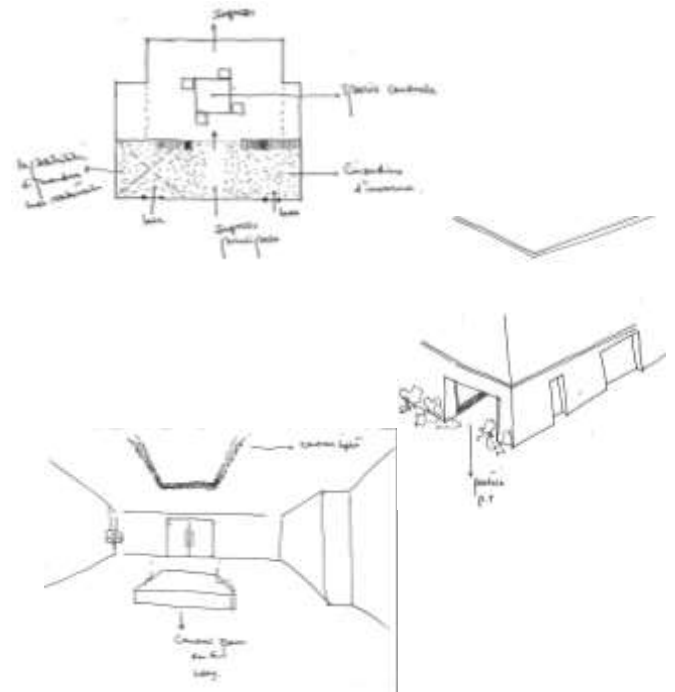

18 - 22 NOVEMBRE 2019

MODENA

VIGNOLA

MIRANDOLA

BOLOGNA

D\_VA

Il progetto:

Bellini 35 - Sassuolo, Modena

**Logge abitabili:** estensione esterna dello spazio abitativo interno

**Rivisitazione del rivestimento in mattoni:** reinterpretazione delle caratteristiche tipologiche di contesto

- Grande terrazza in copertura
- Grandi appartamenti con ampie finestre a tutta altezza
- Flessibilità degli spazi interni
- Tecnologia a secco e predisposizione riorganizzazioni future